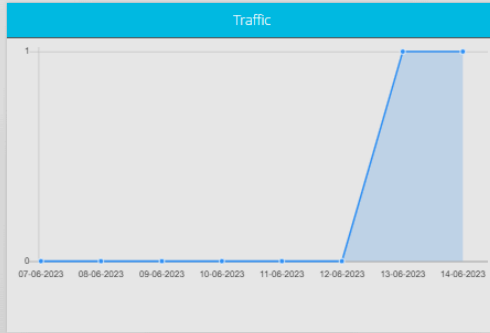

SERGEL Dashboard

Services

☒ Show all

☐ CONNECT 20230531

Received

2

Revenue / kr.

0

Live feed

	13:52:02	14/06-2023	46737247913	Connect test123
	16:44:14	13/06-2023	46735964545	CONNECT

[View settings](#)

Live? ☐ No

Start 07/06-2023 00:00
End 14/06-2023 21:07